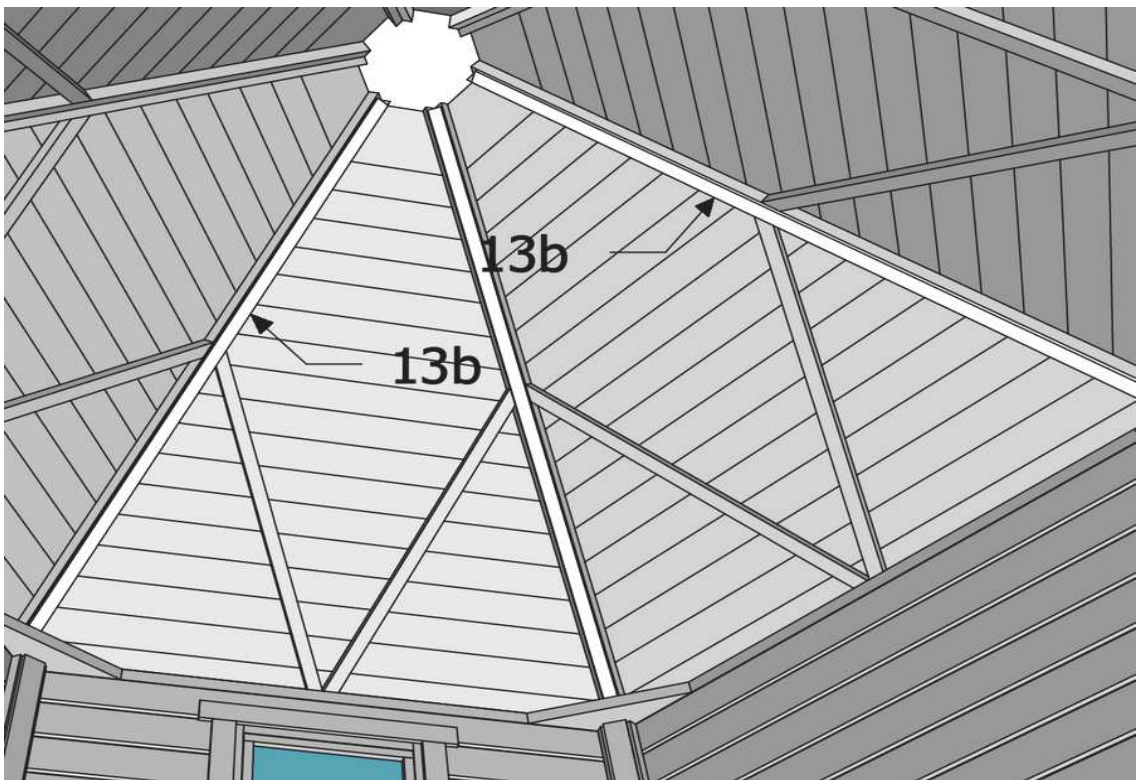

+	24	25	26	27	28	29	4 x 70	60