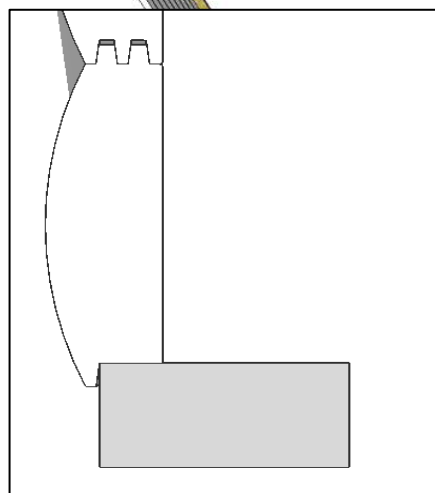

2/24

1 + **1**

4,5 x 80	6
-----------------	----------

Grillkota 9,0

Montageanleitung * Assembly instruction

3/24

4 + **5** + **6**

4,5 x 80	48
-----------------	-----------