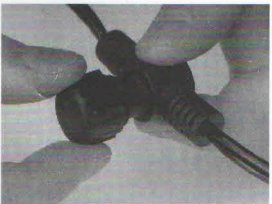

inkl. Fernbedienung

Art.-Nr. 700 800 240

Lebensdauer:
10.000 Stunden
On/Off 5.000

3 x Stellfuß

6 x Schrauben

1 x Erdspieß

Für die Montage im Außenbereich wird der Erdspieß verwendet.
Wahlweise kann auch mit den Stellfüßen gearbeitet werden.
Für den Innenbereich eignen sich die Stellfüße.