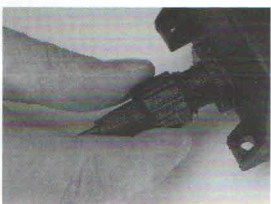

inkl. Fernbedienung

Art.-Nr. 700 800 240

Lebensdauer:
10.000 Stunden
On/Off 5.000

3 x Stellfuß

6 x Schrauben

1 x Erdspieß

Für die Montage im Außenbereich wird der Erdspieß verwendet.
Wahlweise kann auch mit den Stellfüßen gearbeitet werden.
Für den Innenbereich eignen sich die Stellfüße.