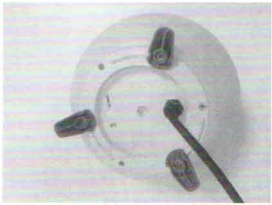

inkl. Fernbedienung

Art.-Nr. 700 800 240

Lebensdauer:
10.000 Stunden
On/Off 5.000

3 x Stellfuß

6 x Schrauben

1 x Erdspieß

Für die Montage im Außenbereich wird der Erdspieß verwendet.
Wahlweise kann auch mit den Stellfüßen gearbeitet werden.
Für den Innenbereich eignen sich die Stellfüße.