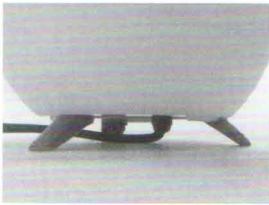

inkl. Fernbedienung

Art.-Nr. 700 800 240

Lebensdauer:
10.000 Stunden
On/Off 5.000

3 x Stellfuß

6 x Schrauben

1 x Erdspieß

Für die Montage im Außenbereich wird der Erdspieß verwendet.
Wahlweise kann auch mit den Stellfüßen gearbeitet werden.
Für den Innenbereich eignen sich die Stellfüße.