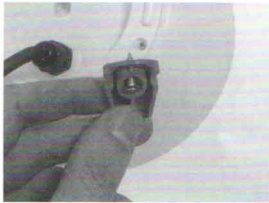

inkl. Fernbedienung

Art.-Nr. 700 800 240

Lebensdauer:
10.000 Stunden
On/Off 5.000

3 x Stellfuß

6 x Schrauben

1 x Erdspieß

Für die Montage im Außenbereich wird der Erdspieß verwendet.
Wahlweise kann auch mit den Stellfüßen gearbeitet werden.
Für den Innenbereich eignen sich die Stellfüße.