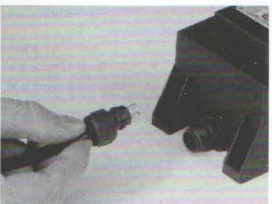

inkl. Fernbedienung

Art.-Nr. 700 800 240

Lebensdauer:
10.000 Stunden
On/Off 5.000

3 x Stellfuß

6 x Schrauben

1 x Erdspieß

Für die Montage im Außenbereich wird der Erdspieß verwendet.
Wahlweise kann auch mit den Stellfüßen gearbeitet werden.
Für den Innenbereich eignen sich die Stellfüße.