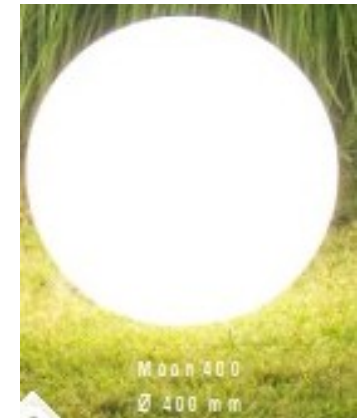

Für die Montage im Außenbereich wird der Erdspieß verwendet.
Wahlweise kann auch mit den Stellfüßen gearbeitet werden.
Für den Innenbereich eignen sich die Stellfüße.