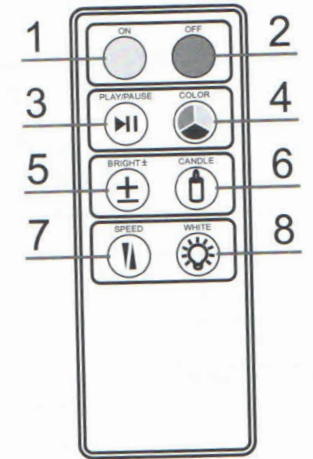

inkl. Fernbedienung

Art.-Nr. 700 800 240

Lebensdauer:
10.000 Stunden
On/Off 5.000

3 x Stellfuß

6 x Schrauben

1 x Erdspieß

Für die Montage im Außenbereich wird der Erdspieß verwendet.
Wahlweise kann auch mit den Stellfüßen gearbeitet werden.
Für den Innenbereich eignen sich die Stellfüße.

Fernbedienung:

- 1 = Einschalten
- 2 = Ausschalten
- 3 = Programm starten- langsames Verblässen der Farben
- 4 = Farben wählen (7 Farben zur Auswahl)
- 5 = Dimmbar in 3 Stufen
- 6 = Kerzen-Effekt einschalten
- 7 = Geschwindigkeit wählen (Intervall in 3 Stufen wählbar)
- 8 = Warm-weisses Licht schalten

1 x drücken = Farbe wechseln
 2 Sekunden drücken = Ein-/Ausschalten