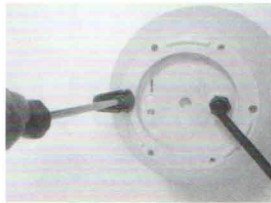

inkl. Fernbedienung

Art.-Nr. 700 800 240

Lebensdauer:
10.000 Stunden
On/Off 5.000

3 x Stellfuß

6 x Schrauben

1 x Erdspieß

Für die Montage im Außenbereich wird der Erdspieß verwendet.
Wahlweise kann auch mit den Stellfüßen gearbeitet werden.
Für den Innenbereich eignen sich die Stellfüße.