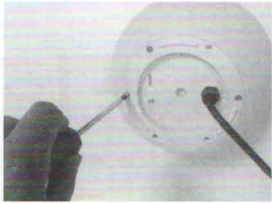

inkl. Fernbedienung

Art.-Nr. 700 800 240

Lebensdauer:
10.000 Stunden
On/Off 5.000

3 x Stellfuß

6 x Schrauben

1 x Erdspieß

Für die Montage im Außenbereich wird der Erdspieß verwendet.
Wahlweise kann auch mit den Stellfüßen gearbeitet werden.
Für den Innenbereich eignen sich die Stellfüße.