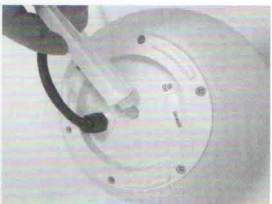

inkl. Fernbedienung

Art.-Nr. 700 800 240

Lebensdauer:
10.000 Stunden
On/Off 5.000

3 x Stellfuß

6 x Schrauben

1 x Erdspieß

Für die Montage im Außenbereich wird der Erdspieß verwendet.
Wahlweise kann auch mit den Stellfüßen gearbeitet werden.
Für den Innenbereich eignen sich die Stellfüße.