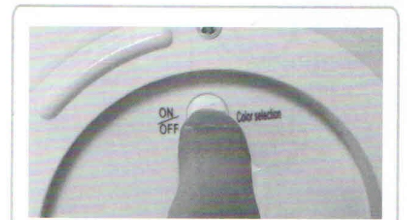

inkl. Fernbedienung

Art.-Nr. 700 800 240

Lebensdauer:
10.000 Stunden
On/Off 5.000

3 x Stellfuß

6 x Schrauben

1 x Erdspieß

Für die Montage im Außenbereich wird der Erdspieß verwendet.
Wahlweise kann auch mit den Stellfüßen gearbeitet werden.
Für den Innenbereich eignen sich die Stellfüße.

Fernbedienung:

- 1 = Einschalten
- 2 = Ausschalten
- 3 = Programm starten- langsames Verblässen der Farben
- 4 = Farben wählen (7 Farben zur Auswahl)
- 5 = Dimmbar in 3 Stufen
- 6 = Kerzen-Effekt einschalten
- 7 = Geschwindigkeit wählen (Intervall in 3 Stufen wählbar)
- 8 = Warm-weisses Licht schalten

1 x drücken = Farbe wechseln
 2 Sekunden drücken = Ein-/Ausschalten