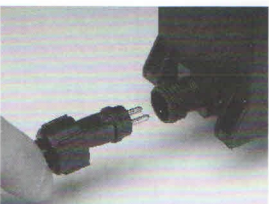

inkl. Fernbedienung

Art.-Nr. 700 800 240

Lebensdauer:
10.000 Stunden
On/Off 5.000

3 x Stellfuß

6 x Schrauben

1 x Erdspieß

Für die Montage im Außenbereich wird der Erdspieß verwendet.
Wahlweise kann auch mit den Stellfüßen gearbeitet werden.
Für den Innenbereich eignen sich die Stellfüße.